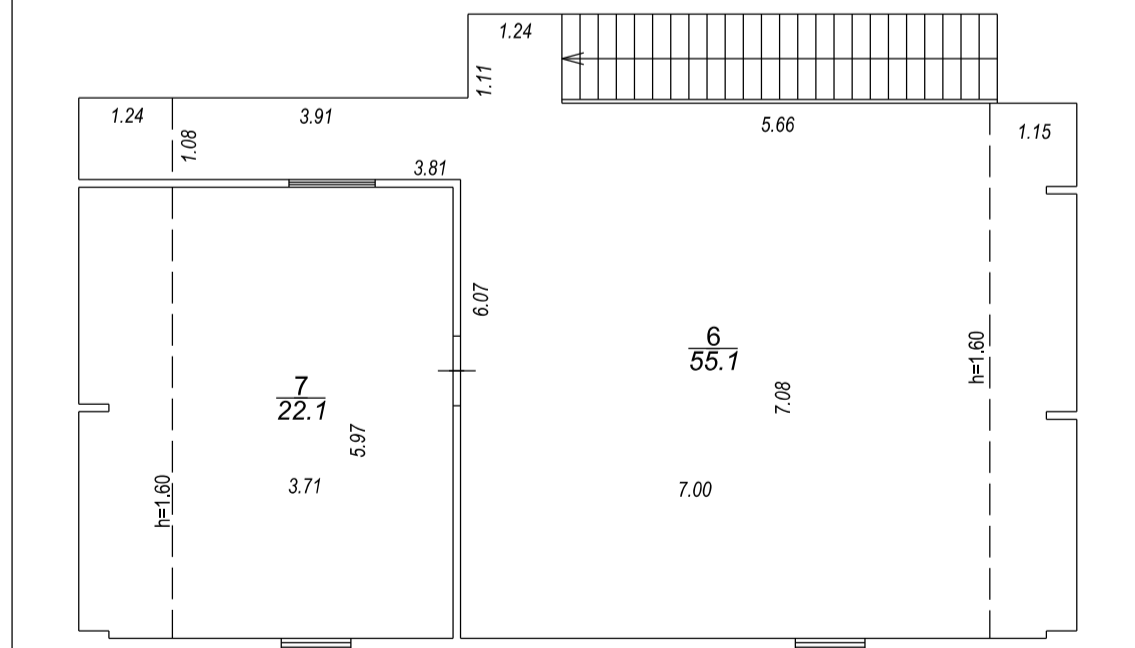

STĀVA PLĀNS			
KADASTRA APZĪMĒJUMS	STĀVS	MĒROGS	LPP.
0100 075 0873 006	1	1 : 100	5

gaisa telpa

STĀVA PLĀNS

KADASTRA APZĪMĒJUMS	STĀVS	MĒROGS	LPP.
0100 075 0873 006	2	1 : 100	6